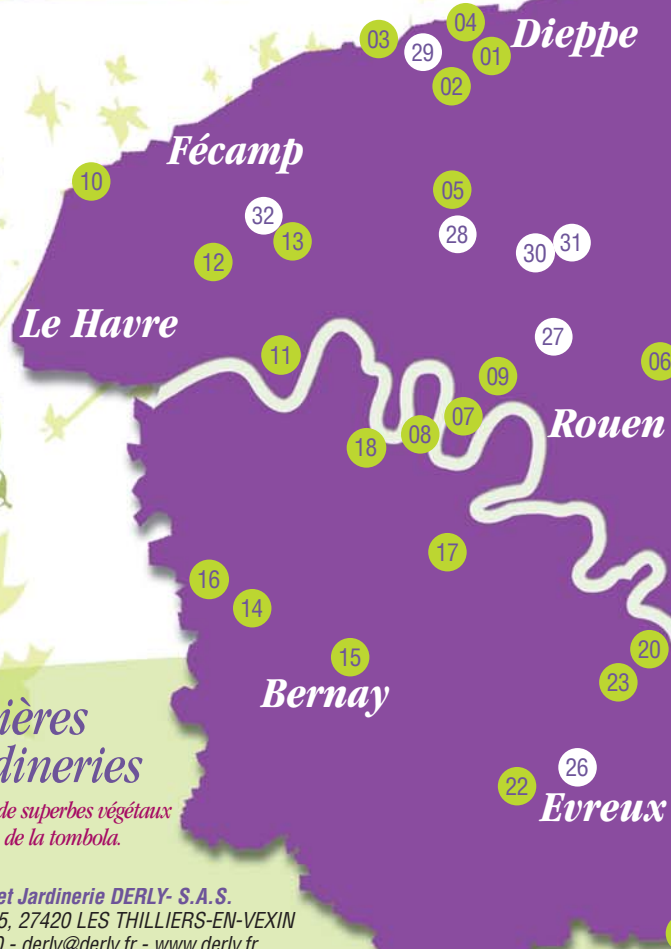

Eure

- 14 **Jardins du Clos Saint-François**
  27800 SAINT VICTOR d'EPINE
  02 32 45 98 90 - Port: 06 16 40 76 64
  www.clos-saint-francois.fr
- 15 **Parc du château de Fontaine-la-Soret**
  4 place de l'Eglise 27550 FONTAINE-LA-SORET
  Tel + Fax : 02 32 46 42 61 - www.fontainelasoret.com
- 16 **Le Clos de Chanchoire***
  27260 FRESNE CAUVERVILLE
  0611706272
- 17 **Le jardin de Monsieur Douteau***
  27370 LA SAUSSAYE
  e.douteau@orange.fr
- 18 **Le Manoir de la Houssaye***
  27350 HAUVILLE
  0679601440 - 0677901059
- 19 **Parc du château d'Acquigny**
  27400 ACQUIGNY
  02 32 50 23 31 - www.chateau-acquigny.com
- 20 **Le jardin de M et Mm Christian***
  1 rue l'Ouverdière 27940 VILLERS SUR LE ROULE
  0232533966
- 21 **Le Haut de l'Epte***
  27140 BAZINCOURT SUR EPTÉ
- 22 **Manoir de la Croisille***
  9 rue du Rouloir 27190 LA CROISILLE
  0232600589 - (Dimanche seulement)
- 23 **Rosemary's garden**
  10 rue des Ifs 27320 COURDEMANCHE
  0237481459
- 24 **Roseraie du château de Miserey**
  27230 MISEREY
  0232670021

Les fonds collectés serviront à l'achat
d'équipements innovants au profit des
hôpitaux hauts normands (Association
Charles Nicolle)

Pépinières et jardineries

vous offrant de superbes végétaux
dans le cadre de la tombola.

- 25 **Pépinières et Jardinerie DERLY- S.A.S.**
  R.N.14, B.P.5, 27420 LES THILLIERS-EN-VEXIN
  0232270270 - derly@derly.fr - www.derly.fr
- 26 **Jardinerie JARDILAND**
  Route de Paris, RN13, 27930 LE VIEIL EVREUX
  0232622710 - direvreux@jardiland.fr
- 27 **Pépinières Jean-Paul DUPUIS**
  rue Saint Nicolas, 76750 MORGNY LA POMMERAYE
  0235325702 - 0681311867 - pepinieres-dupuis@orange.fr
  www.pepinieres-dupuis.com
- 28 **Pépinières LEGRAND**
  148 rue des pépinières, 76760 VIBEU
  0235560501 - 0612325214
  jean-louis.legrand12@wanadoo.fr
- 29 **Horticulture LANCESSEUR**
  349 rue des Tisserands, 76730 AVREMESNIL
  0235040550 - 0614331691
  horticulture.lancesseur@wanadoo.fr
  www.horticulture-lancesseur.com
- 30 **Pépinière TOUS AU JARDIN**
  170 chemin de la Crique, Le Petit Quesnay,
  76850 BRACQUETUIT
  0235608622 - edelefonchais@wanadoo.fr
  www.tousaujardin.fr
- 31 **Pépinière LE CLOS DU COUDRAY**
  14 rue du Parc Floral, 76850 ETAMPUIS
  0235349685 - julie@leclodusoudray.com
  www.leclodusoudray.com
- 32 **Jardinerie LE PARADIS DES JARDINS**
  84 route de Fauville-en Caux RN 15,
  76210 TROUVILLE-ALLIQUERVILLE
  0235311374 - trouville@paradisdesjardins.fr